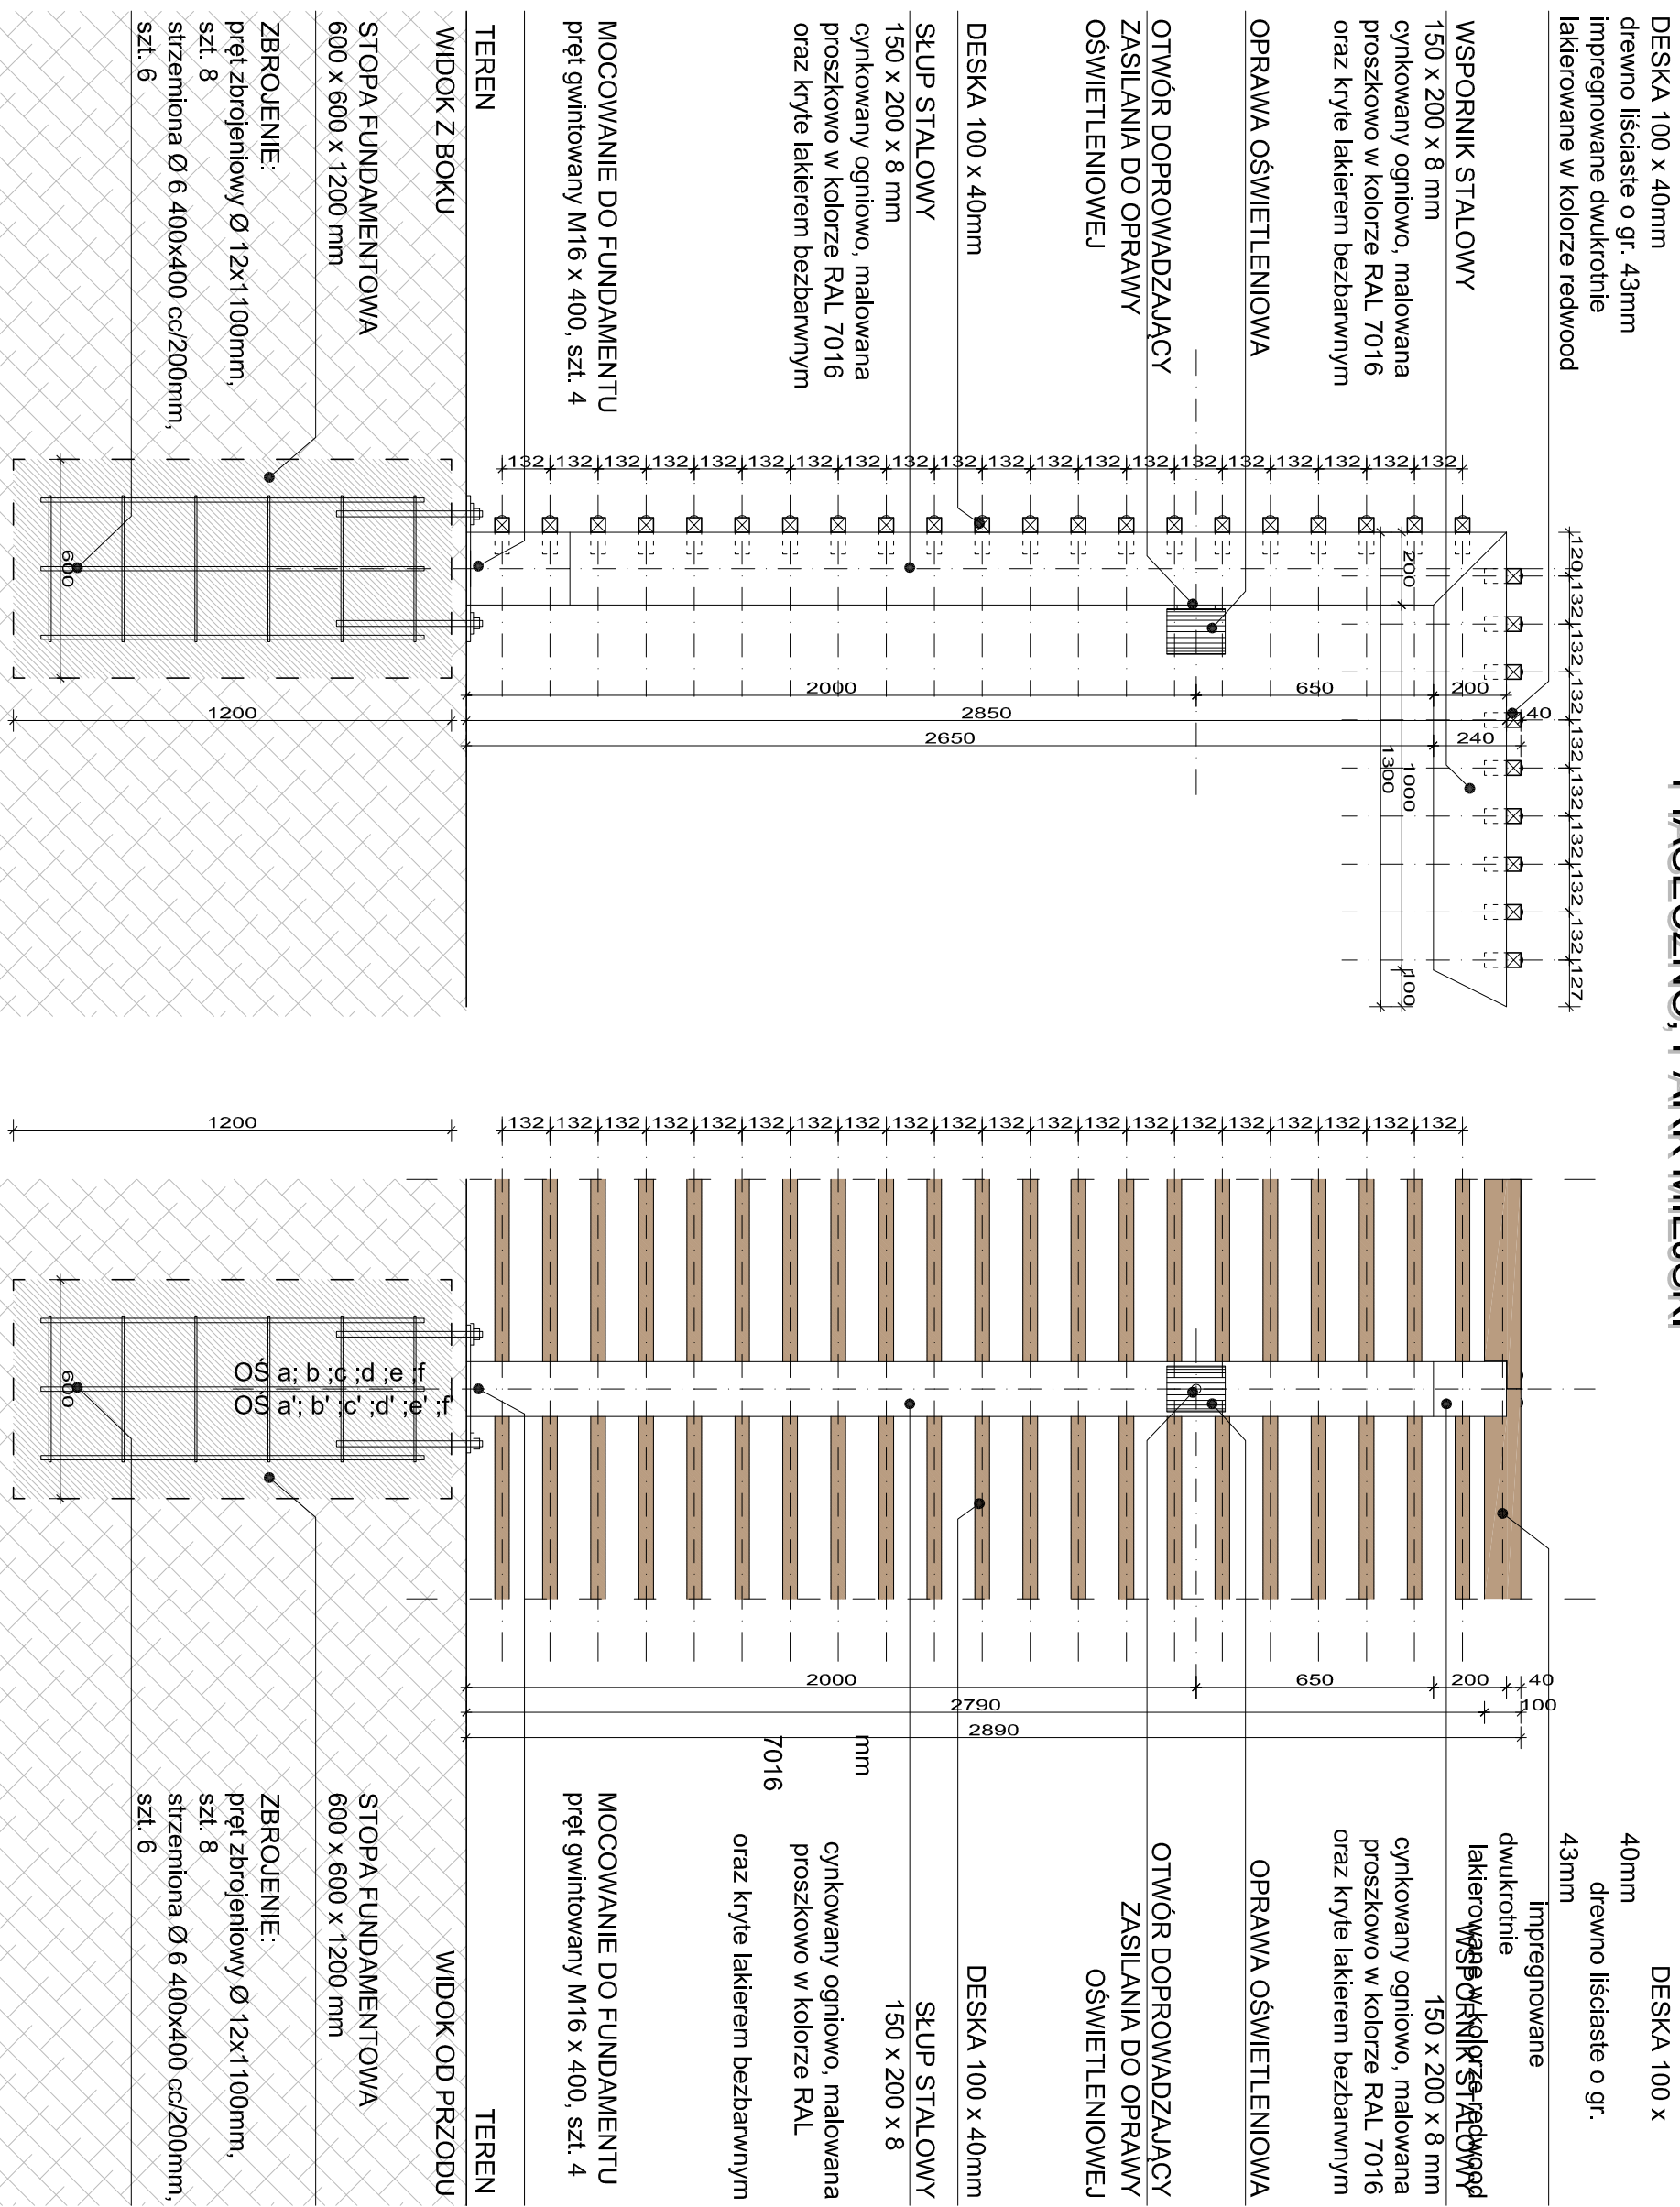

PERGOLA

PIASECZNO, PARK MIEJSKI

SCHEMAT PERGOLI / SKŁUP

LISTOPAD 2016