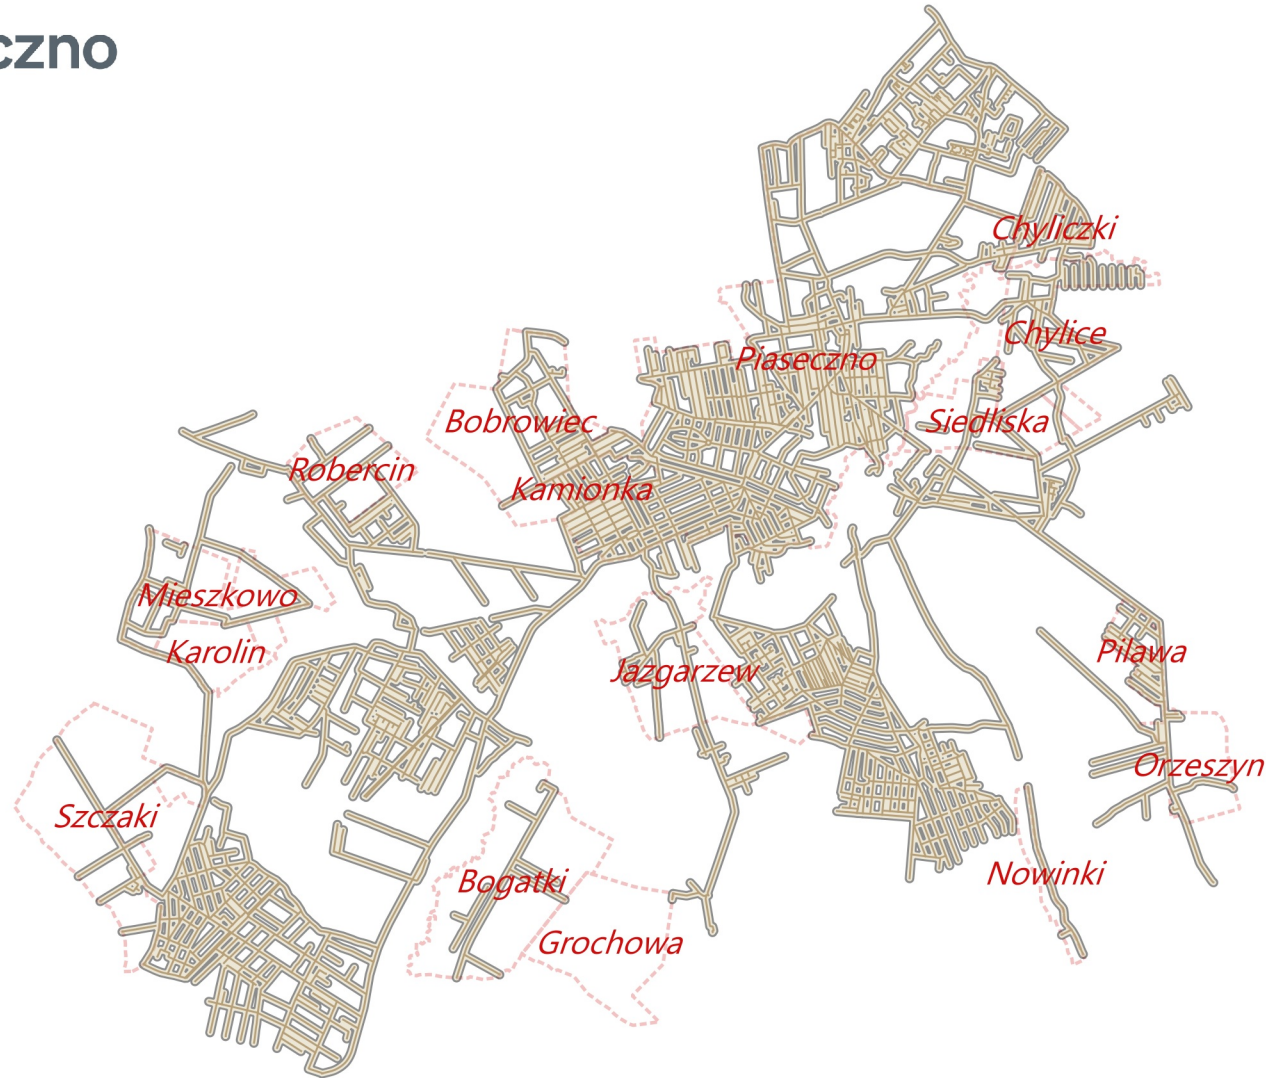

Piaseczno

## Mapa Gminy Piaseczno

Powierzchnia pomiaru ok. 40 km<sup>2</sup>  
Ulice wybrane do pomiaru o dł. 3,8 km