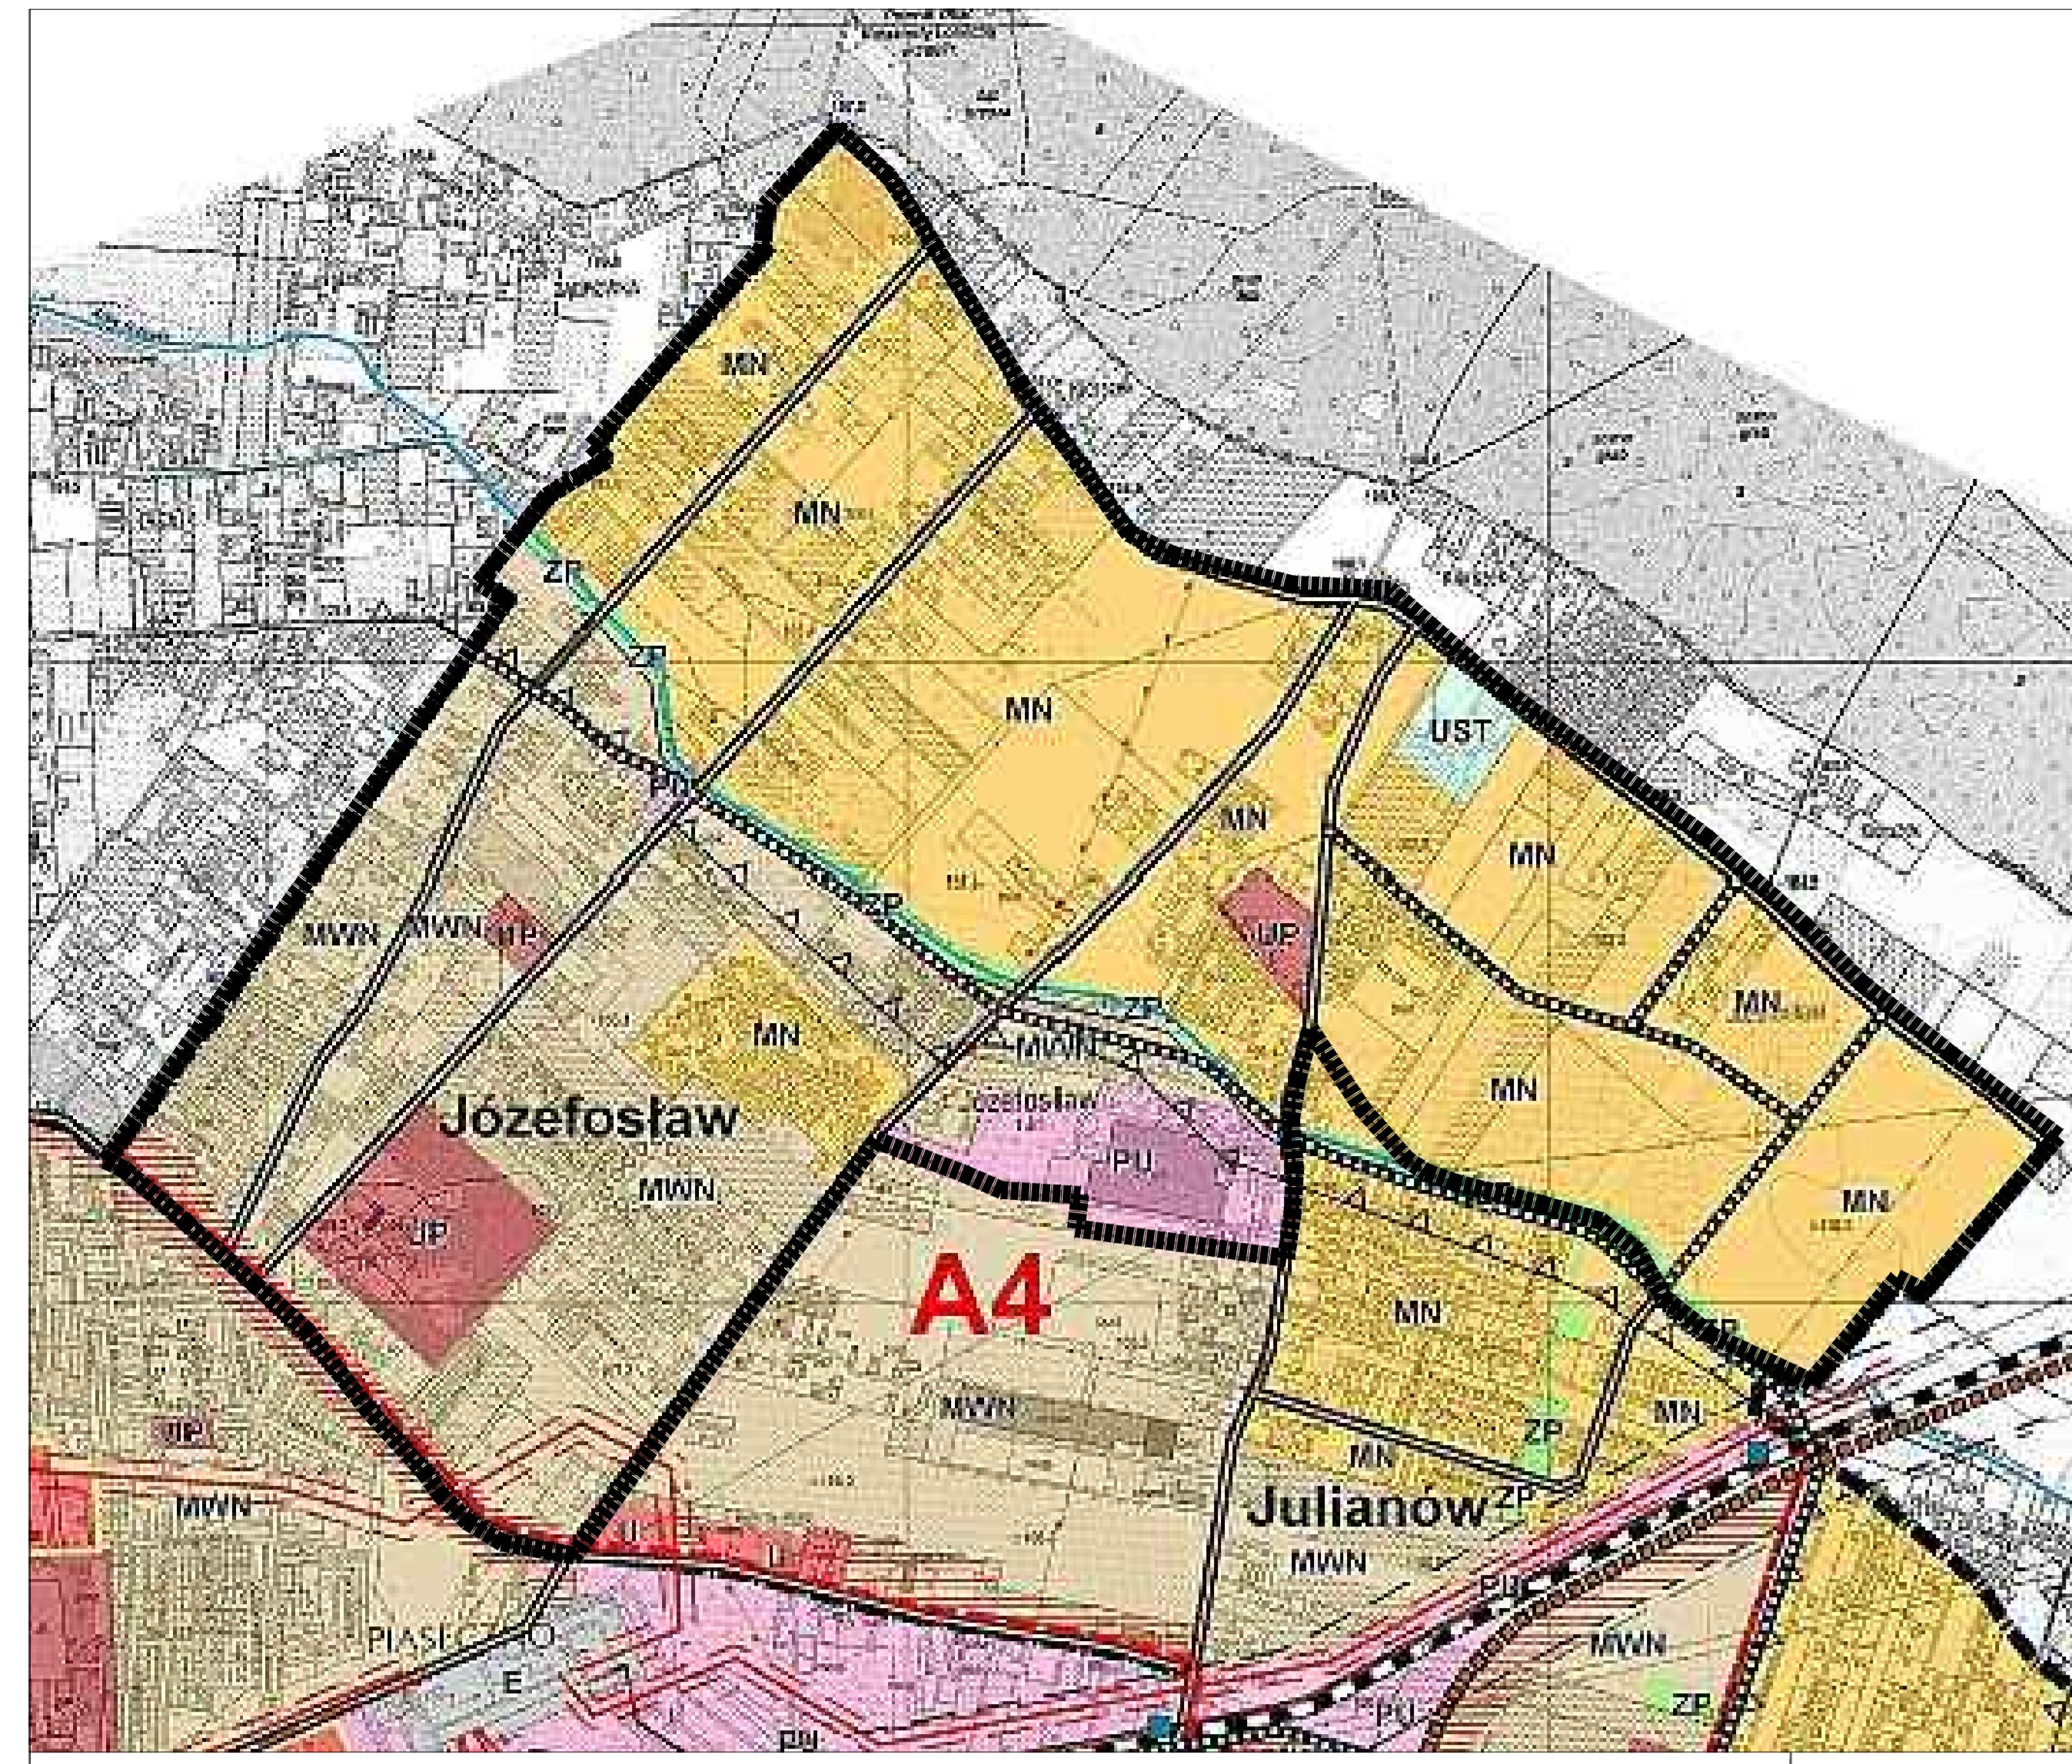

LEGENDA STUDIUM:

LEGENDA STUDIUM table containing categories: DOMINUJĄCE PRZEZNACZENIE TERENÓW, INFRASTRUKTURA TECHNICZNA I KOMUNIKACJA, OCHRONA DZIEDZICTWA KULTUROWEGO, POLITYKA PRZESTRZENNA, TERENY USŁUG, TERENY WYPOCZYWKU I ZIELENI, TERENY ROLNICZE, TERENY LESNE, TERENY WÓD OTWARTYCH, TERENY INFRASTRUKTURY TECHNICZNEJ, OGRANICZENIA W ZAGOSPODAROWANIU PRZESTRZENNYM, OCHRONA ŚRODOWISKA PRZYRODNICZEGO, SYSTEM PRZYRODNICZY GMINY.

STUDIUM UWARUNKOWAN I KIERUNKÓW ZAGOSPODAROWANIA RZESTRZENNEGO GMINY PIASECZNO

LEGENDA: Legend for the main map showing symbols for boundaries (GRANICA PLANU MIEJSCOWEGO), lines (LINE OGRANICZAJĄCE TERENY), building lines (OBWÓZAJĄCE LINE ZABUDOWY), and various land use zones (TERENY ZABUDOWY MIESZKANOWEJ, TERENY USŁUG, etc.). It also includes symbols for roads, greenery, and water features.

PROJECT METADATA: PROJEKT MIEJSCOWEGO PLANU ZAGOSPODAROWANIA PRZESTRZENNEGO DLA OBSZARU CZĘŚCI WSI JÓZEFOSŁAW GMINA PIASECZNO. Includes scale (1:2000), author (SPAT), and other project details.