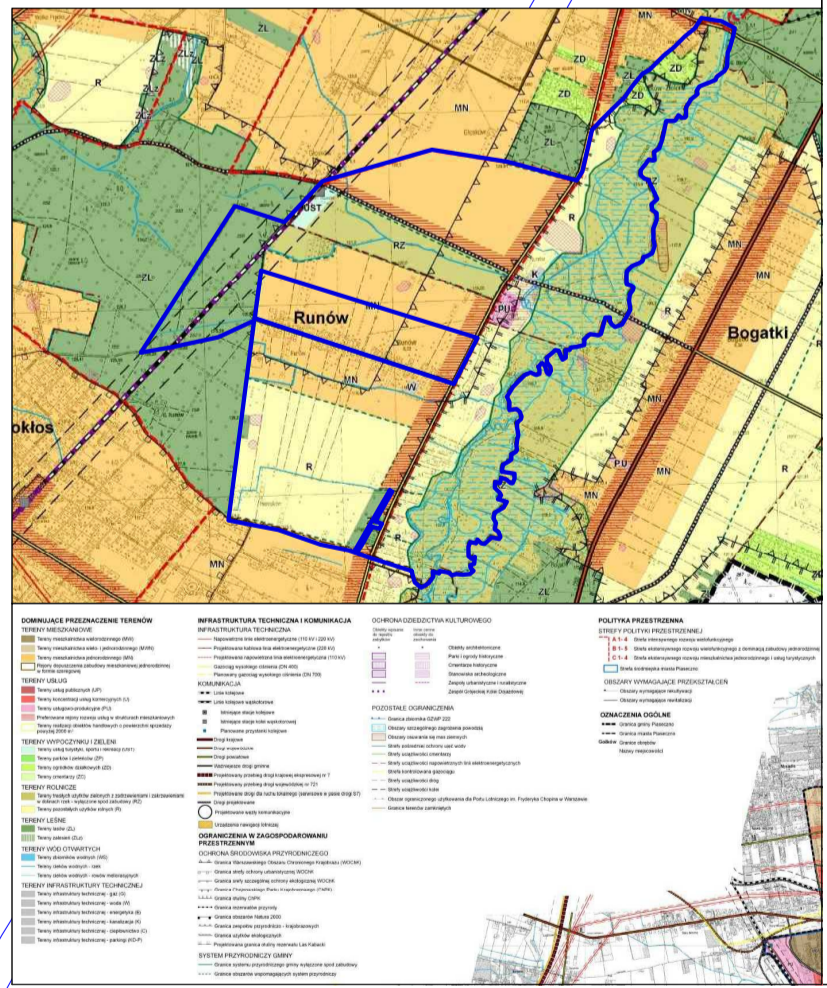

MIEJSCOWY PLAN ZAGOSPODAROWANIA PRZESTRZENNEGO DLA TERENU W OBRĘBIE EWIDENCYJNYM PGR RUNÓW 0034 ORAZ CZĘŚCI TERENU W OBRĘBIE EWIDENCYJNYM RUNÓW 0033 - ETAP I

SKALA 1 : 1 000