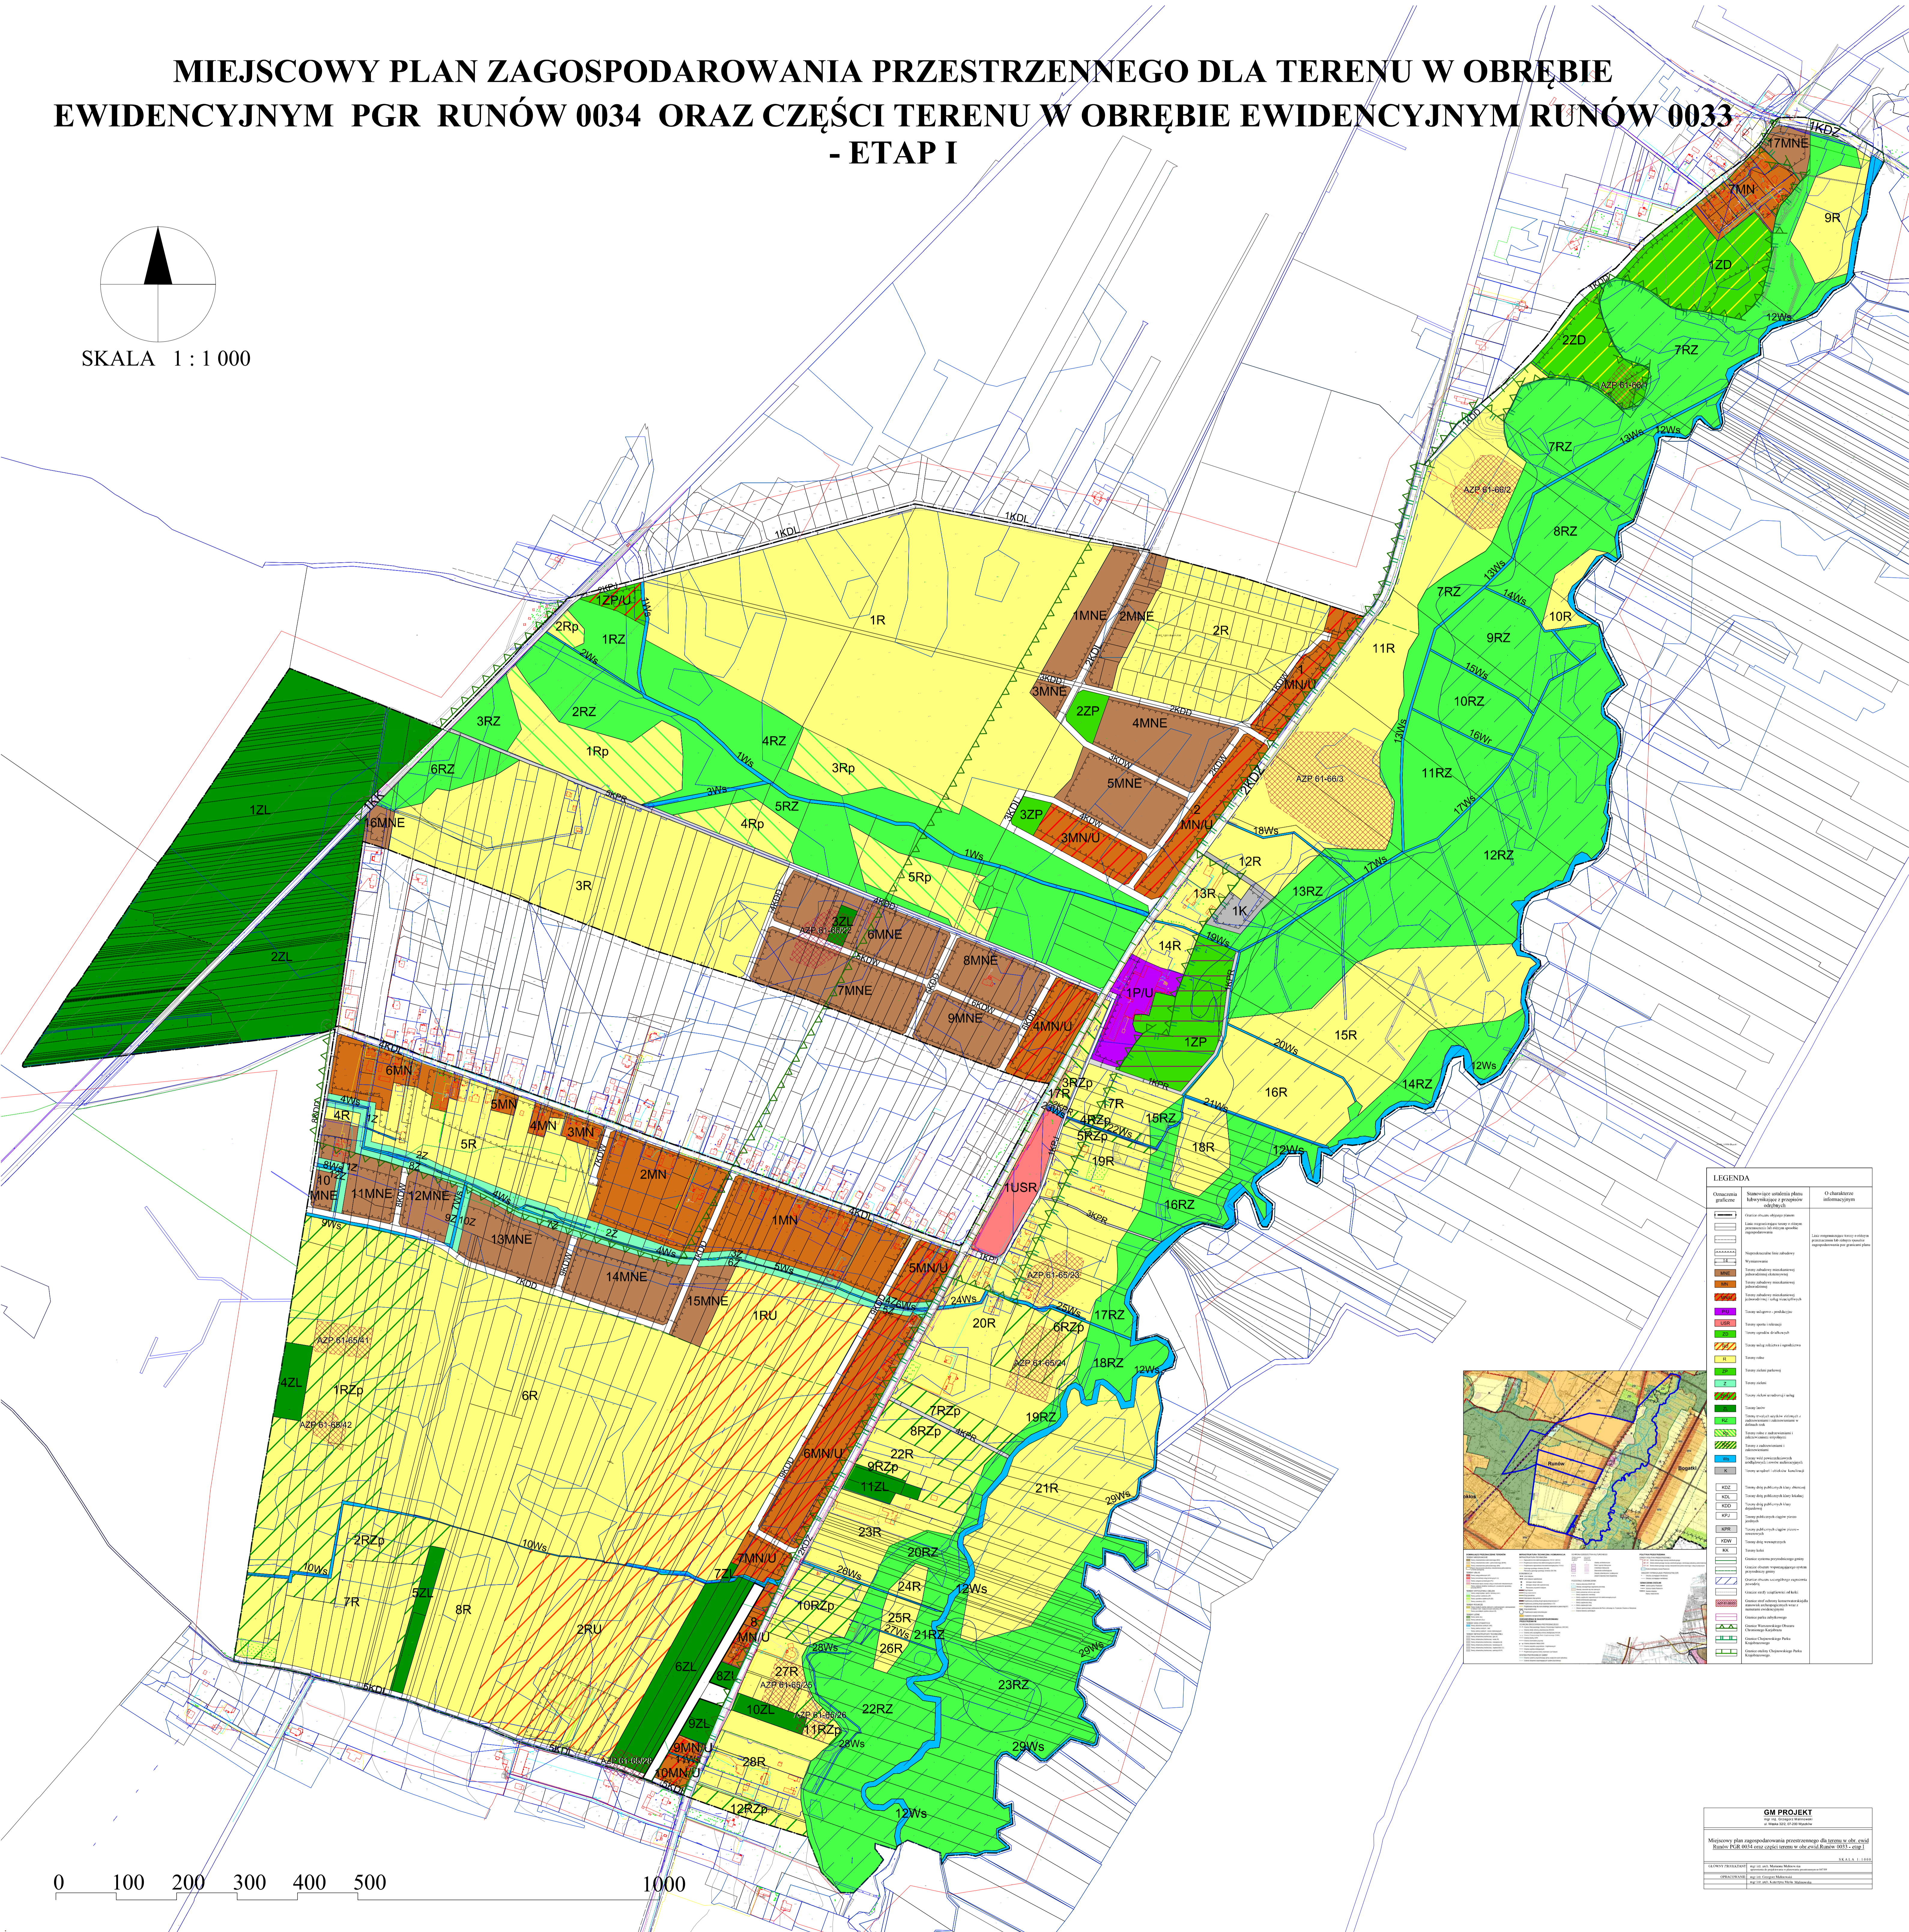

MIEJSCOWY PLAN ZAGOSPODAROWANIA PRZESTRZENNEGO DLA TERENU W OBRĘBIE EWIDENCYJNYM PGR RUNÓW 0034 ORAZ CZĘŚCI TERENU W OBRĘBIE EWIDENCYJNYM RUNÓW 0033 - ETAP I

SKALA 1 : 1 000