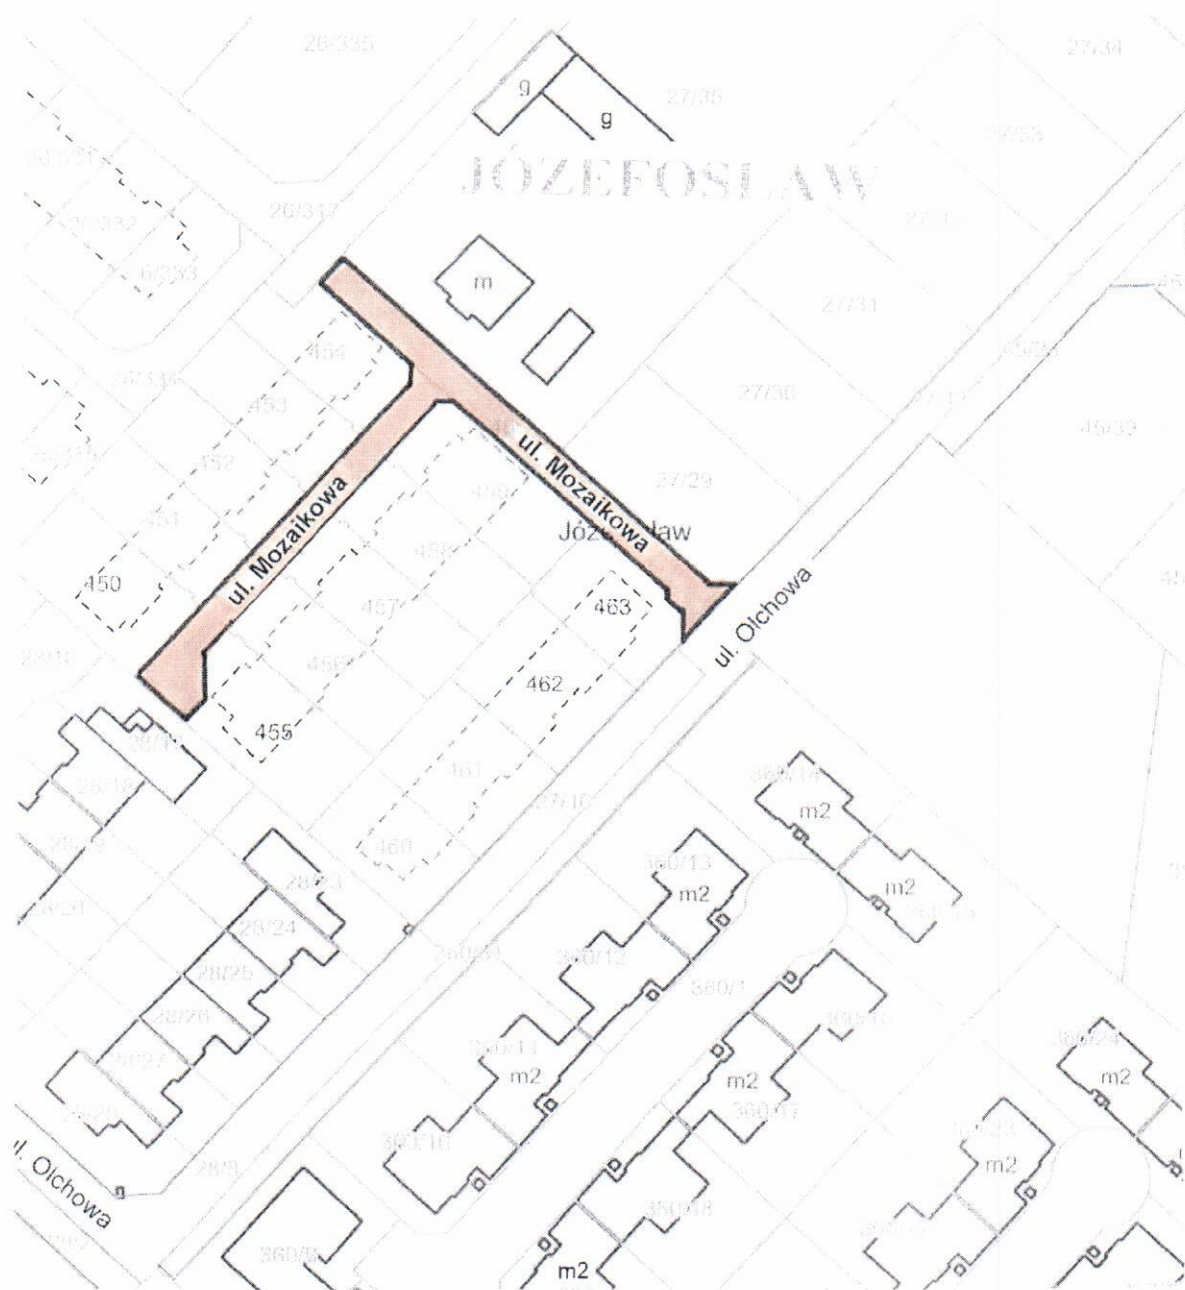

UCHWAŁA NR
RADY MIEJSKIEJ W PIASECZNI

z dnia r.

w sprawie nadania nazwy MOZAIKOWA ulicy położonej we wsi Józefosław w gminie Piaseczno

Na podstawie art. 18 ust. 2 pkt. 13 oraz art. 40 ust.1 i 41 ust.1 ustawy o samorządzie gminnym z dnia 8 marca 1990r. (t.j. Dz. U. z 2018 r. poz. 994 ze zm.) Rada Miejska w Piasecznie uchwala co następuje:

§ 1.

Nadać nazwę „**MOZAIKOWA**” ulicy wewnętrznej, prywatnej we wsi Józefosław odchodzącej w kierunku północno-zachodnim od ulicy Olchowej, ustanowionej na działkach nr ewid. 464 i 465, jak zaznaczono na załączniku graficznym Nr 2 linią pogrubioną i kolorem pomarańczowym

Magdalena Żukowska-Otręba
Radca Prawny
KWA/4499

Załącznik do uchwały Nr

Rady Miejskiej w Piasecznie

z dnia 2018

Uzasadnienie do projektu uchwały w sprawie nadania nazwy MOZAIKOWA ulicy położonej we wsi Józefosław w gminie Piaseczno