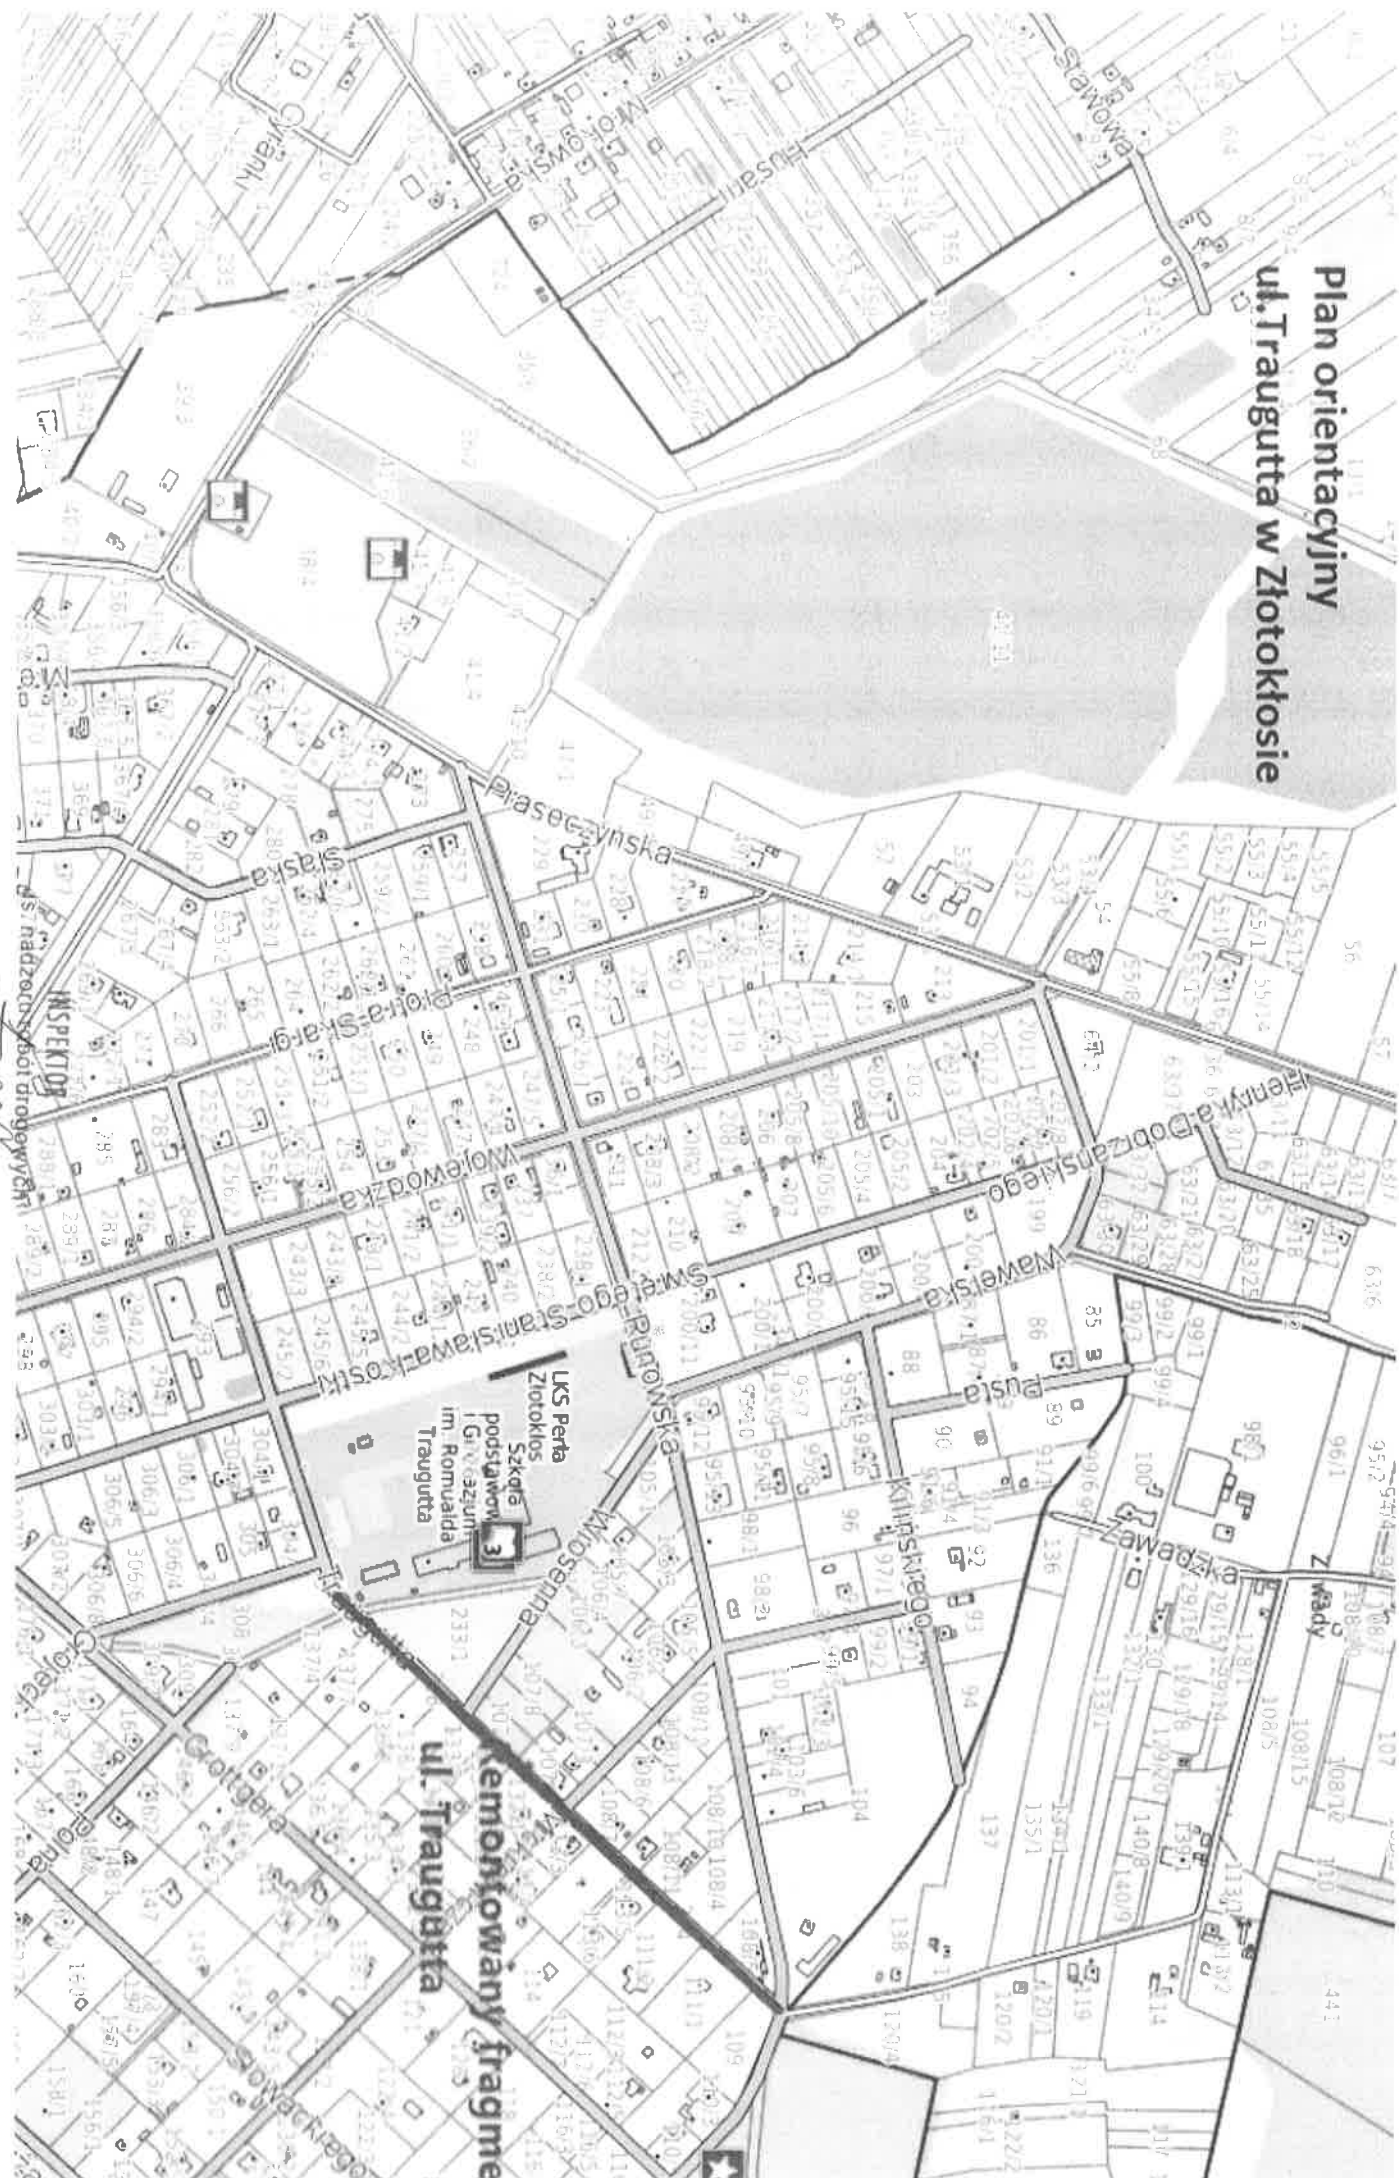

# Plan orientacyjny ul. Traugutta w Złotokosie

mgr inż. Marek Ławrecki  
Up. MAZ10344/OWOD/08