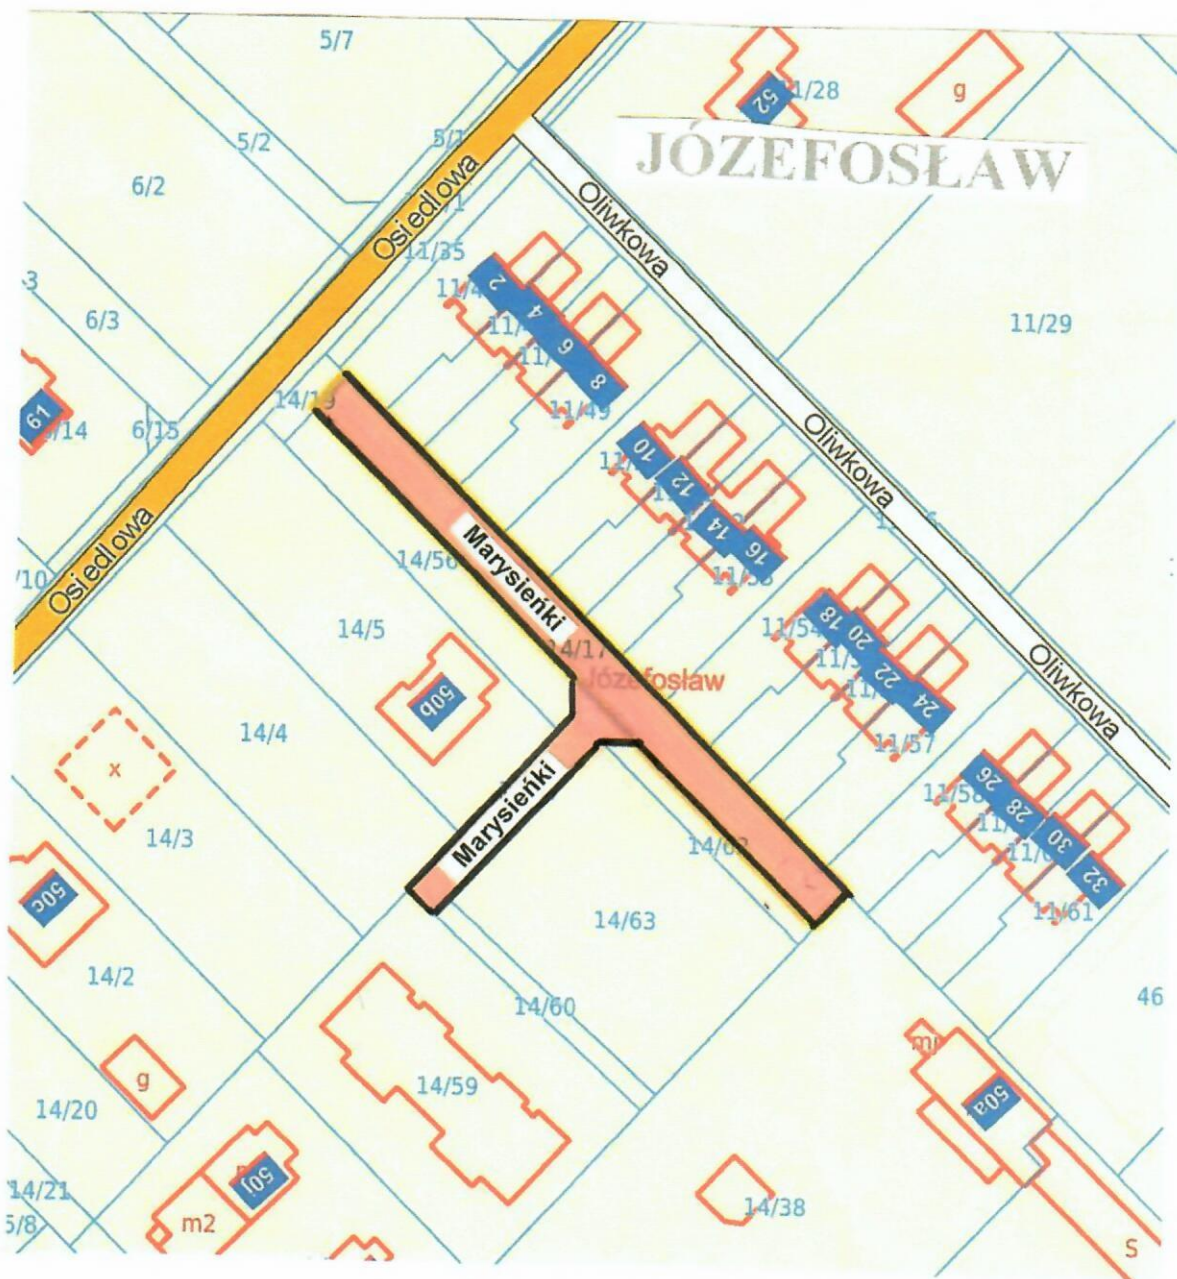

Załącznik do uchwały Nr .....

Rady Miejskiej w Piasecznie

z dnia 2020