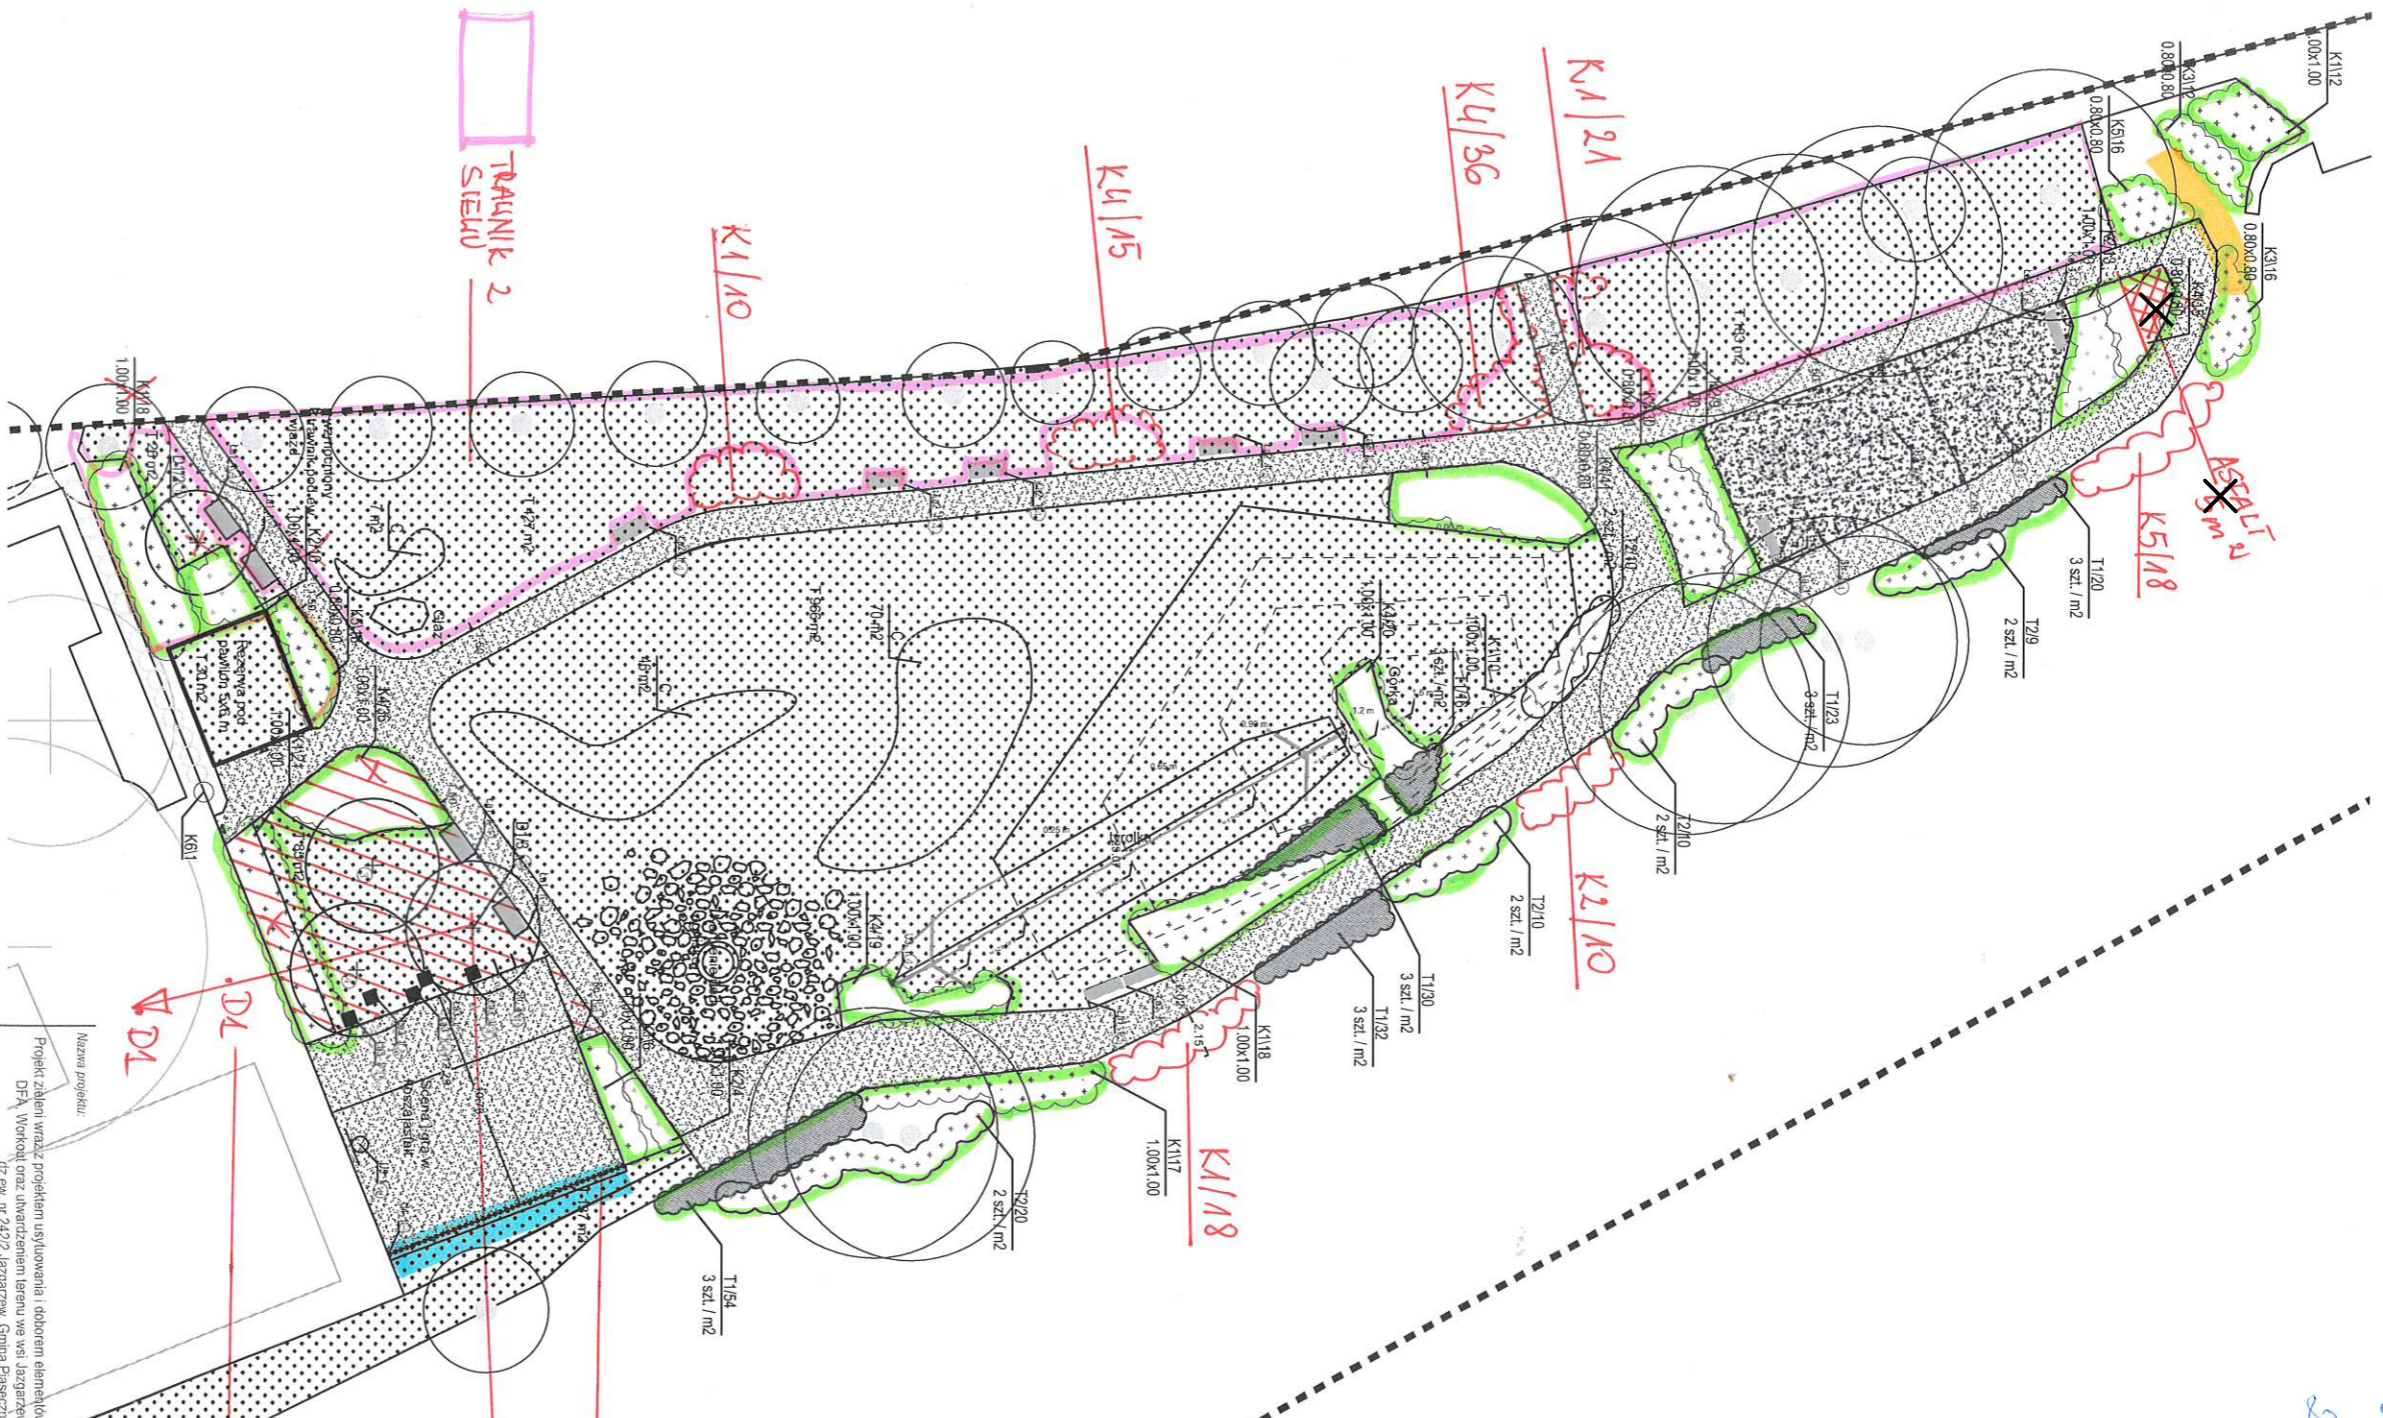

sol. proficyony do orz
zakres pod do
zapytawia - sctic

- T1 Daschampsia oespitosa 'Scotiland'
- T2 Miscanthus sinensis 'Silberfächer'
- K1 Cornus alba 'Sibirica'
- K2 Hydrangea paniculata 'Kyrushu'
- K3 Salix purpurea 'Nana'
- K4 Spiraea x cinerea 'Greifstein'
- K5 Symphoricarpos x doorenbosii 'Magical Candy'
- T1/19 5 m2
- K2/5 1.00x1.00
- K3/59 0.80x0.80
- K4/15 0.80x0.80
- K5/16 0.80x0.80

Projekt zabrał wraz z projektem usytuowania i doborom elementów DPA, Wzorki oraz ulandzeniem terenu we wsł. Jarzączew d.ew. nr 24/22 Jarzączew, Gmina Piaseczno

Nazwa projektu:		Gmina Piaseczno	
Investor:	ul. Koszalski 5, 05-500 Piaseczno		
Architektura projektowa:		Kazimierzania.pl Urszula Michalska	
Tytuł (nazwa) rysunku:		ul. Bawohłana 11 Warszawa	
Nazwa projektu:		WRAZ Z USITUJANIEJ ELEMENTOW WYPOSAZENIA ORAZ RODZAJEN POSADZEK	
Data:		19.12.2018	
Faza:	Badawczo - wykreawcza	Stade	
Autor:	arch. Jolana Zielińska	MAD03/1/8	
opracowala:	arch. Włq. Urszula Michalska		
Wzorki:	nr rysunku: PIM-AKL-241		

TRANNIK 2
PILKOBIWIŁY 12 mb.

ZIŁIANA NA SADDEN
ZAKRES 2 sat

Quercus robur
Quercus fme miodolajne:
Cornus alba na Cornus mas
Hydrangea paniculata ne
weigela Florida
gawiana trawnika -
folie karstome -
pasa zakłesew

zakres
- pilkobiwity
- matka aselura -
cyjna

PolS 18.03/14.04.21.