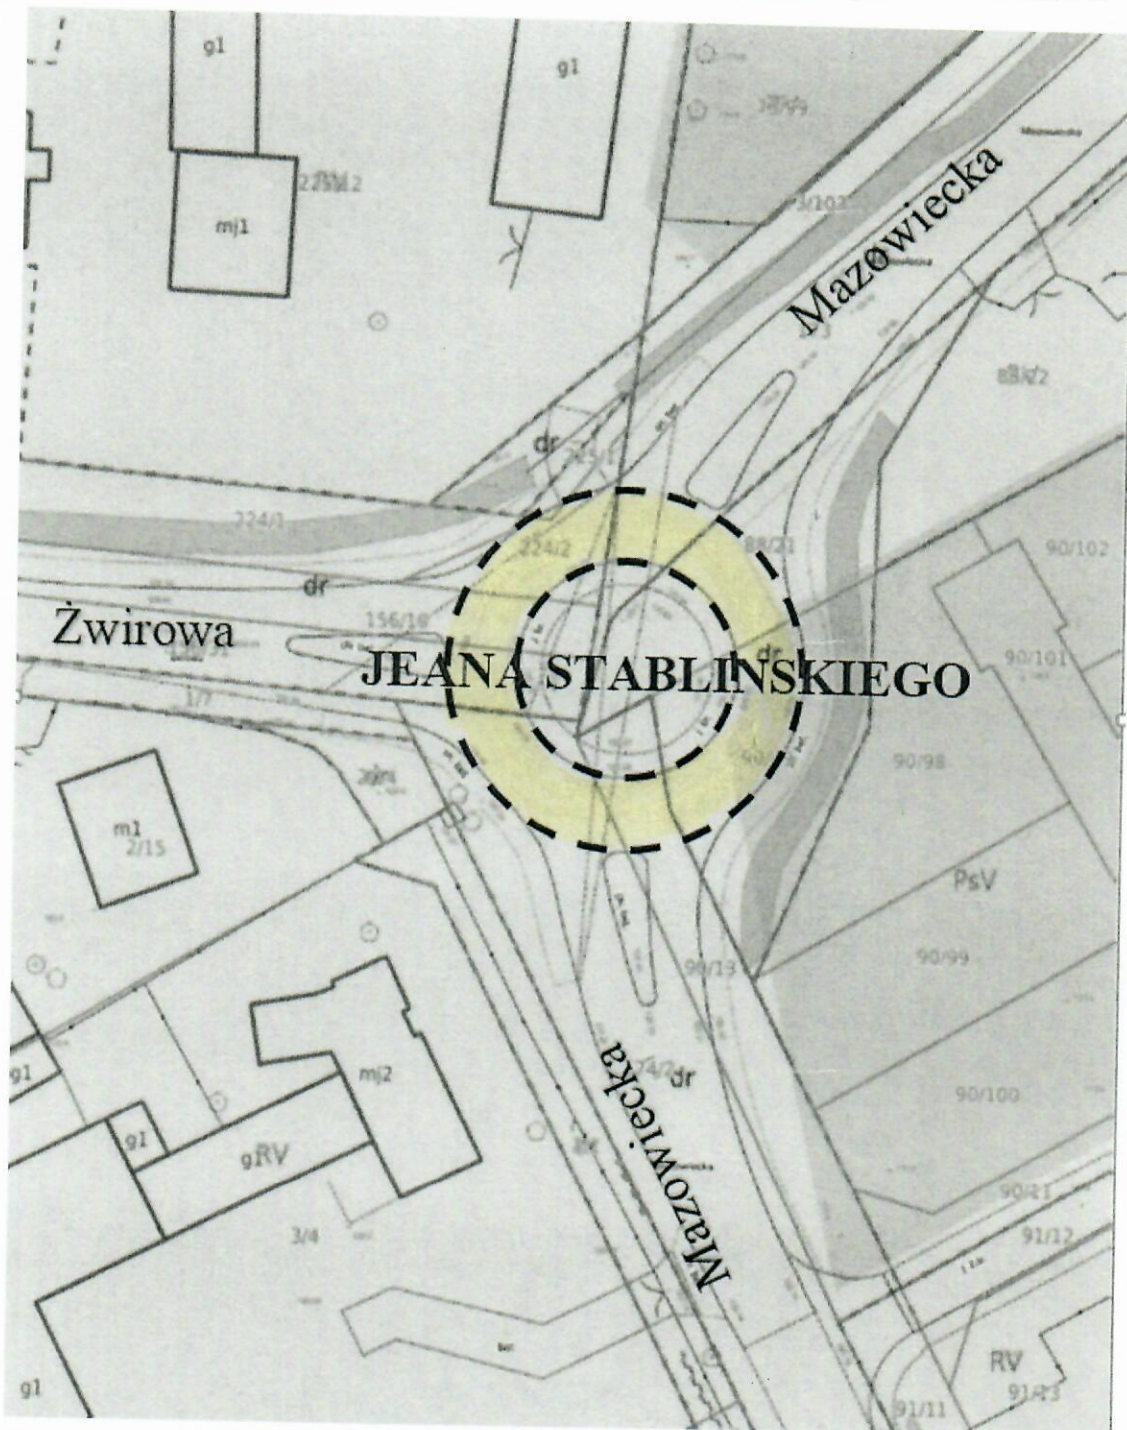

UCHWAŁA NR
RADY MIEJSKIEJ W PIASECZNI

z dnia r.

**w sprawie nadania nazwy „JEANA STABLINSKIEGO”
skrzyżowaniu typu rondo położonemu we wsi Bobrowiec w gminie Piaseczno**

Na podstawie art. 18 ust. 2 pkt. 13 oraz art. 40 ust. 1 ustawy z dnia 8 marca 1990r. o samorządzie gminnym (t.j. Dz.U. 2021 poz.1372) Rada Miejska w Piasecznie uchwala co następuje:

§ 1.

Nadać nazwę „**JEANA STABLINSKIEGO**” **skrzyżowaniu typu rondo** położonemu we wsi **Bobrowiec** zlokalizowanemu u zbiegu ulic: Mazowieckiej i Żwirowej, oznaczonemu na załączniku graficznym linią pogrubioną przerywaną.

Załącznik do uchwały Nr
Rady Miejskiej w Piasecznie
z dnia 25 października 2021 r.

Uzasadnienie

Do Uchwały w sprawie nadania nazwy „JEANA STABLINSKIEGO”
skrzyżowaniu typu rondo położonemu we wsi Bobrowiec w gminie Piaseczno zlokalizowanemu
u zbiegu ulic: Mazowieckiej i Żwirowej.