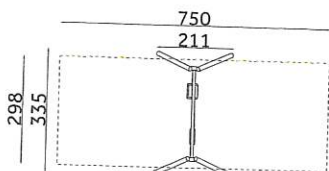

**ŚCIANKA WSPINACZKOWA
POTRÓJNA**

ws-040

WYMIARY: 150 x 132 cm
 POWIERZCHNIA ZDERZENIA: 539 x 518 cm
 WYSOKOŚĆ: 210 cm
 WYSOKOŚĆ SWOBODNEGO UPADKU: 210 cm

**SZEŚCIOKĄT
WIELOFUNKCYJNY**

ws-041

WYMIARY: 288 x 250 cm
 POWIERZCHNIA ZDERZENIA: 588 x 550 cm
 WYSOKOŚĆ: 210 cm
 WYSOKOŚĆ SWOBODNEGO UPADKU: 200 cm

**CZWOROŚCIAN
GIMNASTYCZNY**

ws-04

WYMIARY: 200 x 200 cm
 POWIERZCHNIA ZDERZENIA: 500 x 500 cm
 WYSOKOŚĆ: 210 cm
 WYSOKOŚĆ SWOBODNEGO UPADKU: 210 cm

HUŚTAWKI WAHADŁOWE DREWNIANE

HUSTAWKA DREWNIANA PODWÓJNA - 2.5M

WYMIARY:
 POWIERZCHNIA ZDERZENIA:
 WYSOKOŚĆ:
 WYSOKOŚĆ SWOBODNEGO UPADKU:

hd-004

211 x 335 cm
 750 x 298 cm
 239 cm
 128 cm