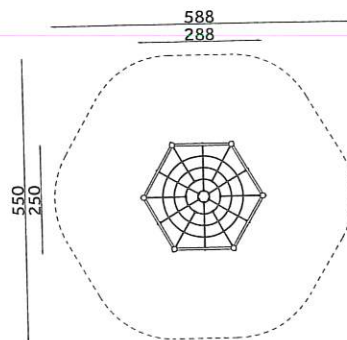

**ŚCIANKA WSPINACZKOWA
POTRÓJNA**

ws-040

WYMIARY: 150 x 132 cm
 POWIERZCHNIA ZDERZENIA: 539 x 518 cm
 WYSOKOŚĆ: 210 cm
 WYSOKOŚĆ SWOBODNEGO UPADKU: 210 cm

**SZEŚCIOKĄT
WIELOFUNKCYJNY**

ws-041

WYMIARY: 288 x 250 cm
 POWIERZCHNIA ZDERZENIA: 588 x 550 cm
 WYSOKOŚĆ: 210 cm
 WYSOKOŚĆ SWOBODNEGO UPADKU: 200 cm

**CZWOROŚCIAN
GIMNASTYCZNY**

ws-04

WYMIARY: 200 x 200 cm
 POWIERZCHNIA ZDERZENIA: 500 x 500 cm
 WYSOKOŚĆ: 210 cm
 WYSOKOŚĆ SWOBODNEGO UPADKU: 210 cm

HUŚTAWKI WAHADŁOWE DREWNIANE

HUSTAWKA DREWNIANA PODWÓJNA - 2.5M

WYMIARY:
 POWIERZCHNIA ZDERZENIA:
 WYSOKOŚĆ:
 WYSOKOŚĆ SWOBODNEGO UPADKU:

hd-004

211 x 335 cm
 750 x 298 cm
 239 cm
 128 cm