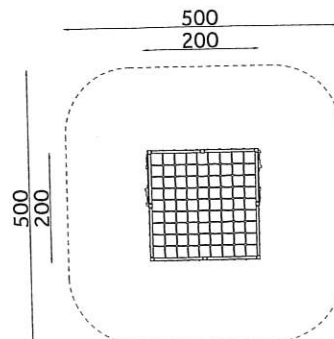

**ŚCIANKA WSPINACZKOWA
POTRÓJNA**

ws-040

WYMIARY: 150 x 132 cm
 POWIERZCHNIA ZDERZENIA: 539 x 518 cm
 WYSOKOŚĆ: 210 cm
 WYSOKOŚĆ SWOBODNEGO UPADKU: 210 cm

**SZEŚCIOKĄT
WIELOFUNKCYJNY**

ws-041

WYMIARY: 288 x 250 cm
 POWIERZCHNIA ZDERZENIA: 588 x 550 cm
 WYSOKOŚĆ: 210 cm
 WYSOKOŚĆ SWOBODNEGO UPADKU: 200 cm

**CZWOROŚCIAN
GIMNASTYCZNY**

ws-04

WYMIARY: 200 x 200 cm
 POWIERZCHNIA ZDERZENIA: 500 x 500 cm
 WYSOKOŚĆ: 210 cm
 WYSOKOŚĆ SWOBODNEGO UPADKU: 210 cm

HUŚTAWKI WAHADŁOWE DREWNIANE

HUSTAWKA DREWNIANA PODWÓJNA - 2.5M

WYMIARY:
 POWIERZCHNIA ZDERZENIA:
 WYSOKOŚĆ:
 WYSOKOŚĆ SWOBODNEGO UPADKU:

hd-004

211 x 335 cm
 750 x 298 cm
 239 cm
 128 cm