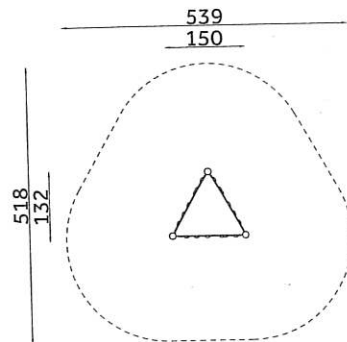

**ŚCIANKA WSPINACZKOWA
POTRÓJNA**

ws-040

WYMIARY: 150 x 132 cm
 POWIERZCHNIA ZDERZENIA: 539 x 518 cm
 WYSOKOŚĆ: 210 cm
 WYSOKOŚĆ SWOBODNEGO UPADKU: 210 cm

**SZEŚCIOKĄT
WIELOFUNKCYJNY**

ws-041

WYMIARY: 288 x 250 cm
 POWIERZCHNIA ZDERZENIA: 588 x 550 cm
 WYSOKOŚĆ: 210 cm
 WYSOKOŚĆ SWOBODNEGO UPADKU: 200 cm

**CZWOROŚCIAN
GIMNASTYCZNY**

ws-04

WYMIARY: 200 x 200 cm
 POWIERZCHNIA ZDERZENIA: 500 x 500 cm
 WYSOKOŚĆ: 210 cm
 WYSOKOŚĆ SWOBODNEGO UPADKU: 210 cm

HUŚTAWKI WAHADŁOWE DREWNIANE

HUSTAWKA DREWNIANA PODWÓJNA - 2.5M

WYMIARY:
 POWIERZCHNIA ZDERZENIA:
 WYSOKOŚĆ:
 WYSOKOŚĆ SWOBODNEGO UPADKU:

hd-004

211 x 335 cm
 750 x 298 cm
 239 cm
 128 cm