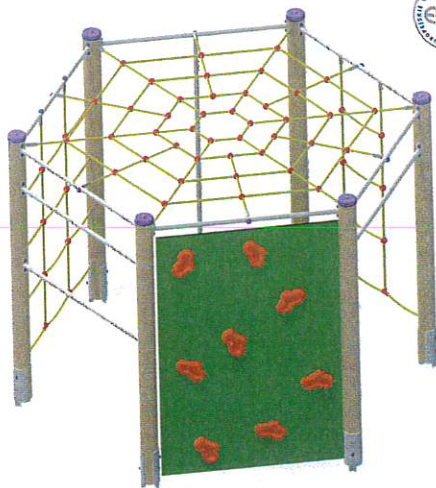

**ŚCIANKA WSPINACZKOWA
POTRÓJNA**

ws-040

WYMIARY: 150 x 132 cm
 POWIERZCHNIA ZDERZENIA: 539 x 518 cm
 WYSOKOŚĆ: 210 cm
 WYSOKOŚĆ SWOBODNEGO UPADKU: 210 cm

**SZEŚCIOKĄT
WIELOFUNKCYJNY**

ws-041

WYMIARY: 288 x 250 cm
 POWIERZCHNIA ZDERZENIA: 588 x 550 cm
 WYSOKOŚĆ: 210 cm
 WYSOKOŚĆ SWOBODNEGO UPADKU: 200 cm

**CZWOROŚCIAN
GIMNASTYCZNY**

ws-04

WYMIARY: 200 x 200 cm
 POWIERZCHNIA ZDERZENIA: 500 x 500 cm
 WYSOKOŚĆ: 210 cm
 WYSOKOŚĆ SWOBODNEGO UPADKU: 210 cm

HUŚTAWKI WAHADŁOWE DREWNIANE

HUSTAWKA DREWNIANA PODWÓJNA - 2.5M

WYMIARY:
 POWIERZCHNIA ZDERZENIA:
 WYSOKOŚĆ:
 WYSOKOŚĆ SWOBODNEGO UPADKU:

hd-004

211 x 335 cm
 750 x 298 cm
 239 cm
 128 cm