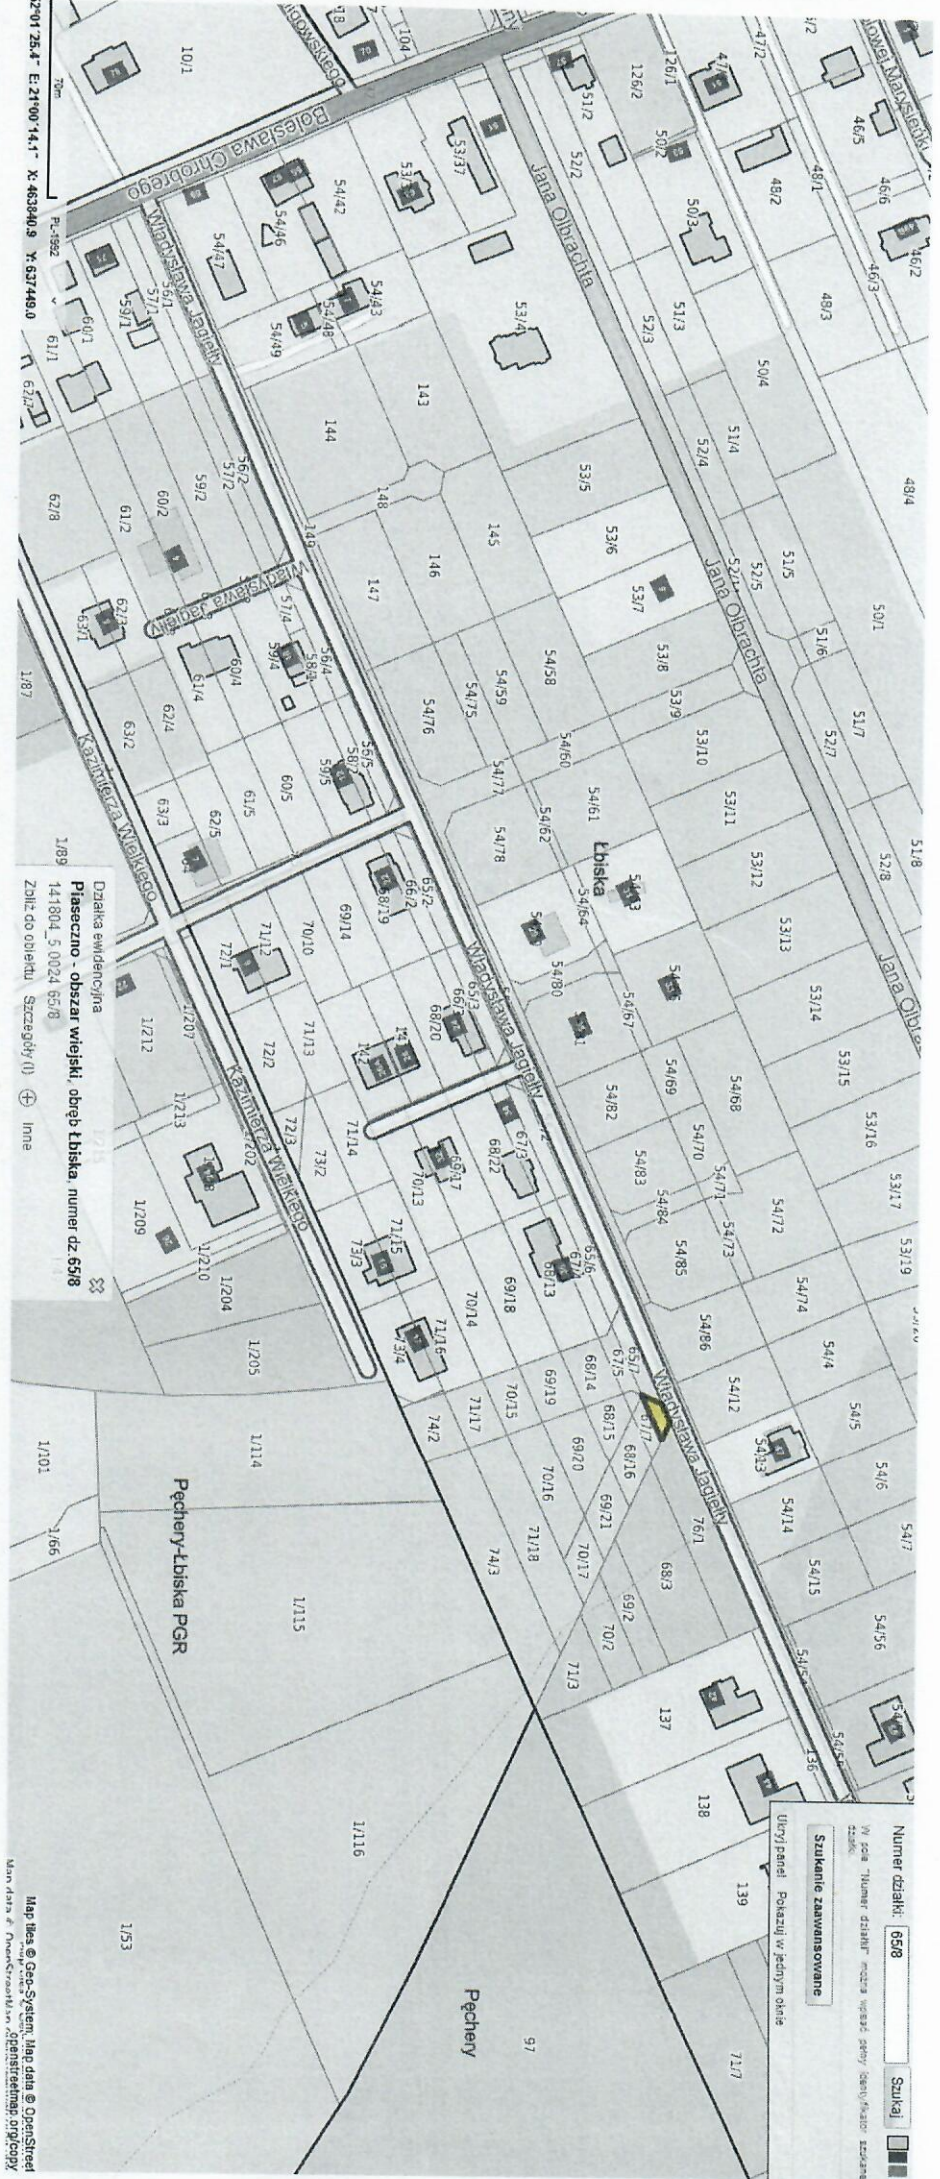

1291 25.4° E: 21°00' 14.1" X: 483940.9 Y: 637449.0  
 Pl-1992 70m 67m 70m

Dane ewidencyjne  
 Placeczno - obszar wsielski, obręb Lbiska, numer dz 65/8  
 141804 5 0024 65/8  
 Zalic do odbioru Szczęsowy (I) Inne