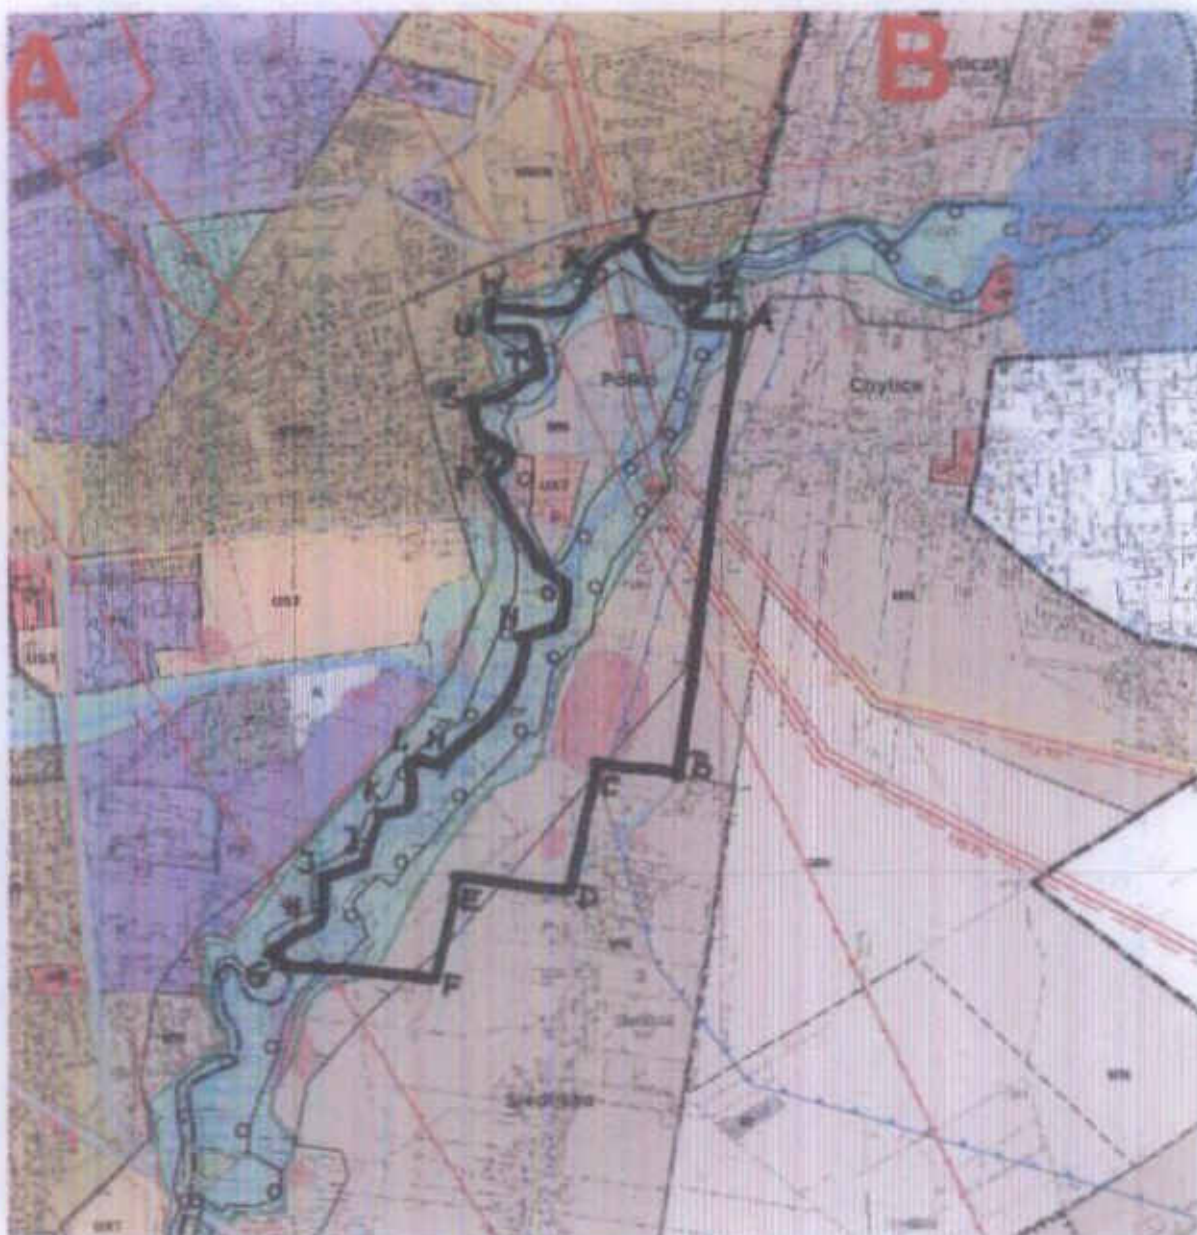

# PÓLKO – gmina Piaseczno

Zmniejszone ze skali 1 : 10 000

**- GRANICE OBSZARU OBJĘTEGO PRZYSTAPIENIEM DO SPORZADZENIA  
MPZP PÓLKO**

**RADA MIEJSKA  
w Piasecznie**

Uchwała Rady Miejskiej  
w Piasecznie  
Nr. 1122/XXXVIII/2009  
z dnia 26.08.2009r.

PRZEWODNICZĄCY  
RADY MIEJSKIEJ W PIASECZNIE

*Michał Szuszyca*  
Michał Szuszyca